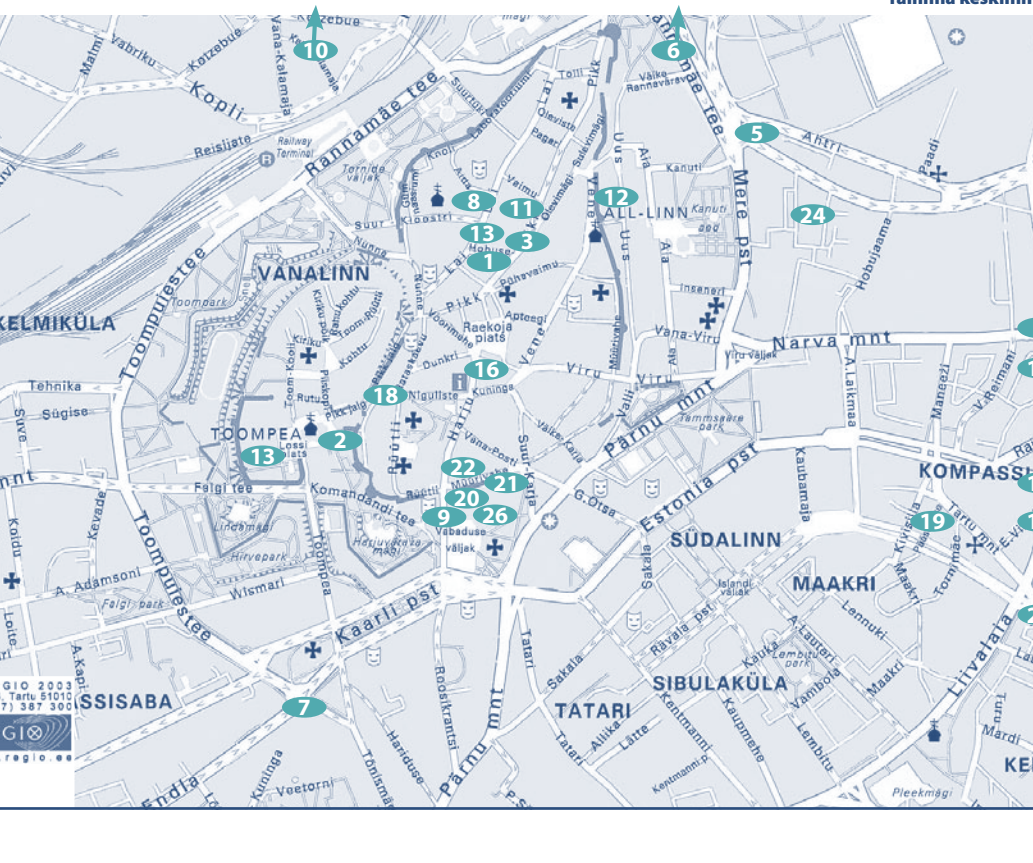

1 A-Galerii Hobusepea 2, Tallinn Tel: 646 4101 anu@agalerii.ee Avatud E-R 11-16, L 11-16	03.03-28.03 31.03-25.04 28.04-23.05 26.05-18.06	Mereäärised lood Haru Varkki «Pärilite traat» Andrei Balasov Katarina Kotselainen, Jens Clausen
2 Adamson-Ericu muuseum Eesti Kunsti muuseumi filiaal Lühike jalg 3, Tallinn Tel: 644 5938 adamson-eric@ekm.ee www.ekm.ee Avatud K-P 11-18	aastaringelt kuni 20.03 25.03-03.07	Adamson-Ericu (1902-1968) teoste püsikeelpositsioon maal, metallistöö, keraamika, nahkehitöö, tekstiil, mööbel Ernst Jäsaar skulptuur, maal Naiskunstnikud Ahvenamaa Önnungeby kunstnikekoloonias
3 Draakon galerii Pikk 18, Tallinn Tel: 644 110 www.eaa.ee/draakon/dindex.htm galerii@eaa.ee Avatud E-R 11-18, L 11-17	kuni 12.03 14.03-26.03 28.03-09.04 11.04-23.04 25.04-07.05 09.05-21.05 23.05-04.06	Martin Kaares «Näod – igapäeva teiga masta» joonistus Eva Sepping «Meie» video, installatsioon Margit Lõhmus «Armastuse tuba» installatsioon Ulvi Haagensen installatsioon, tegevuskunst Laurentius maal Toomas Kuusing «Originaalid ja kooptid» graafika Kai Kivisoo-Värv klaas
4 Eesti Ajaloomuuseum Maarjamae loss Piita tee 56, Tallinn Tel: 622 8600 post@eam.ee www.eam.ee Avatud K-P 10-17	kuni 27.03 03.05-14.06 kuni 20.08	«Piha, Sügis, fontaanitus Veiko Öpungu filmide «Sügisball» ja «Piha Tõnu küsimine» võtteperioodist. Foto: Andres Haabu, Gabriella Vilvamaa, Kaarel Nurk, Vahur Puik Kai Kivisoo-Värv foto Ekspriimentaal Loovuse ruum. Koolinoorte kaasage kunsti triennaal Ilmelehtide talho. 90 aastat Eesti Vabariiki ajalugu, foto, (haruldased) esemed, filmi- ja audiovisuaalne kunst jms
5 Eesti Arhitektuuri-muuseum – Rotermani soolaladu Ahtri 2, Tallinn Tel: 625 7000 info@arhitektuurimuuseum.ee www.arhitektuurimuuseum.ee Avatud: K-P 11-18	aprill	I korras Arhitektuurimarketide avakollektsioon. Suur Tallinna makett. Sahtlinäitused («Suur-Tallinn», «Juugend Eestis», «Eesti puitarhitektuur», «Eesti funktsionalism», «Võim ja väljak» ja «Uusim arhitektuur») I korra galerii Võitlus uue Tartu eest konkursiprojektid Suur saal Austria puitarhitektuur Eesti tuletornid Keldrisal Baltimaade tellisarhitektuur
6 EKKM Eesti Kaasage Kunsti Muuseum Põhja pst 35, Tallinn www.ekkm-came.blogspot.com Avatud K-P 13-19, alates maist	01.05-05.06	Olav Prize 2011. Nominentide näitus. Kalevala Denes Kalev Farkas, Tõnis Saadoja, Jevgeni Zolotko, Timo Toots, Sigrid Viir foto, video, installatsioon, skulptuur, maal
7 Eesti Rahvusraamatukogu Tõnismägi 2, Tallinn Tel: 630 7111 info@nlb.ee www.nlb.ee Avatud E-R 11-20, L 12-19, augustis E-R 12-18	16.03-13.04 20.04-14.05 26.04-17.05	Peanäitusesaal ja fajaie Eesti nüüdisgraafika. Eduard Wiiralti kunstiauhind 2011 graafika Eesti rahakunst Ülle Mesikäpp 50
	16.03-13.04 26.04-01.05 25.05-25.06 16.03-13.04	6. korra galerii Eesti nüüdisgraafika. Eduard Wiiralti kunstiauhind 2011 graafika Läti tänapäeva arhitektuur Hiina fotokunst 6. korra näitusesaal Eesti nüüdisgraafika. Eduard Wiiralti kunstiauhind 2011 graafika
	09.03-25.06 09.03-25.06	7. korra hümnaarium «Kauis emakeel: Eesti keelekorraldus ja -hoole» Haruldaste kogu näitusesaal Eesti heliplaat 110 5. korras Eesti riiklike teenetemärkide galerii
	püsinäitus	«Ajamuistrid 2» (ekspositioon annab ülevaate Eesti teadusest ja ajalooajast ka disaini arengust) Slovakkia kaasage klassikunst klaas «Rahvaste sõprus». Eesti, Läti, Leedu keraamika keraamika Käikud ja sõrmikud muuseumi kogust tekstiil Vorm portselanis portselan «Täht on staar», Laboratori di Carettere. Grammatoloogia tippograafia Disainitud Eestis. Valgustid valgustid Ehkitehnik Hävi Raadik ehtekunst
9 Galerii Aatrium Härj 6, Tallinn Tel: 565 66 992, 522 6456 galerii@galeriiaatrium.ee www.galeriiaatrium.ee Avatud E-R 8-20, L 12-20	08.03-22.03 23.03-05.04 06.04-19.04 20.04-20.05	Tartu Kõrgema Kunstikooli üliõpilaste näituseprojekt Nadeжда Тchernoba isikunäitus Eesti Rahvusvaheline Kool õpilaste näitus Kylin Lumi ja Kristina Kivirand «Pegemine – kui reaalsust konstrueerib ebarealaalne» installatsioon, video, tegevuskunst «Nora. Narinarahva lood» foto Art Feminine Gallery projekt «Tema isiklik stuudio» installatsioon ja projekti dokumentatsioon
	05.05-25.05 26.05-01.06	Art Femine Gallery projekt «Tema isiklik stuudio» installatsioon ja projekti dokumentatsioon
10 Galerii Artdepo Jahü 12, Tallinn Tel: 666 1488 artdepo@artdepo.com www.artdepo.com Avatud T-R 10-18, L 11-16	01.03-26.03 29.03-23.04 26.04-21.05	Artdepo kunstnikud Erich Merila Jaak Vainap
11 Galerii HOP Hobusepea 2, Tallinn Tel: 646 5938 hop@eaa.ee Avatud N-T 10-18	kuni 15.03 18.03-05.04 08.04-26.04	Kaie Pungas, Järõna Ilo «Igapäevased asjad» keraamika «Aasta tekstiil 2010» tekstiil Mare Saare «Jaapan» klaas Anni Kagovere «Mööduv hetk» ehtekunst Margus Tamm «Face It» installatsioon
	29.04-17.05 20.05-31.05	

TARTU

29 Eesti Rahva Muuseumi näitusemaja Kõnnuõue 9, Tartu Tel: 742 1311 www.erm.ee Avatud K-P 11-18 R – sissepääs tasuta	püsinäitus aastaringelt kuni 25.09 14.04-29.05 19.04-29.04	«Eesti. Ma. rahvas. kultuur» «Meie silin maal», Raadi mõisahoone varemetel, autor Alar Madisson, muusika Pastacars fotoinstallatsioon «Europa maitsed» foto, kinetiilised objektid, esemed «UKU ja Mulgi Ukuvak» tekstiil «Kirjad Eesti laululindudele» graafika
30 Tampere Maja Jaani 4, Tartu Tel: 738 6300 www.tampereemaja.ee www.tampereemaja.ee Avatud E-P 9-20	kuni 09.03 17.03-13.04 14.04-04.05 05.05-25.05 26.05-15.06	Pille Johanson «Taaskasutus rahvuslikel motiividel» Okeio foto Billeneve «Lambamaalid» Kirsi Väri Hyvärinen maal Muuseumikeskus Vaprikkü, Tampere (Soome)
31 Tartu Kunstimaja Vanemuise 26, Tartu Tel: 742 7671 tartaun@hot.ee www.kunstimaja.ee Avatud K-E 12-18. Näitusel on tasuta.	24.03-24.04 28.04-29.05 31.05-26.06	Suur saal Jass Kaselaan installatsioon Manfred Kalatski, Marta Stratskas maal Tartu Ülikooli maaliosakonna kaitsmisel
	24.03-24.04 28.04-29.05 31.05-26.06	Välke saal Kuzja Zverev graafika Kirke Kangro foto Tartu Ülikooli maaliosakonna kaitsmisel
	24.03-24.04 28.04-29.05 31.05-26.06	Monumentaalgalerii Ago Teedema maal Anita Voigt-Hertrampf joonistus Tartu Ülikooli maaliosakonna kaitsmisel
32 Tartu Kunstimuuseum Raukese plats 18, Tartu Tel: 737 5304 tartumuseum@artmuuseum.ee www.tartumuseum.ee Avatud E-R 12-18, L 12-18, P 11-18, tasuta sissepääs kuu vilmasel reedel	kuni 30.04 18.05-02.06 06.05-05.06	«Eesti kunst paguluses» maal, graafika, skulptuur «Püsiläinud» püsinäitus «Ilmemehe poosajand» UUSI maal, graafika, skulptuur, foto, video Saksa kaasage foto
33 Tartu Ülikooli Kunstimuuseum Ülikooli 18, Tartu Tel: 737 5304 kmm@ut.ee www.ut.ee/artmuuseum Avatud E-R 11-17	aastaringelt kuni 30.04 mai-oktoober	Püsiläinud kipsajandid Pompeji stiilis seinamaalingute taustal «Tartu Päris» «Antikoi on kõigjal. Värske antiik Tallinnast» «Kultuur Tartus tudengid silmade läbi» foto
34 Y galerii Küüri 2, Tartu, Tel: 737 6036 www.ygalerii.blogspot.com Avatud T-R 11-18, L 12-16	kuni 19.03 22.03-09.04 12.04-30.04 03.05-21.05	Rait Rosin «Põikajad saavad jalad alla» foto, video, aksioon Rühmanäitus «6x6», kurator Liina Soosaar foto Reimo Vösa-Tangsoo installatsioon Edvin Aedma, Taavi Novek, Barthol Lo Mejor

JÕHVI